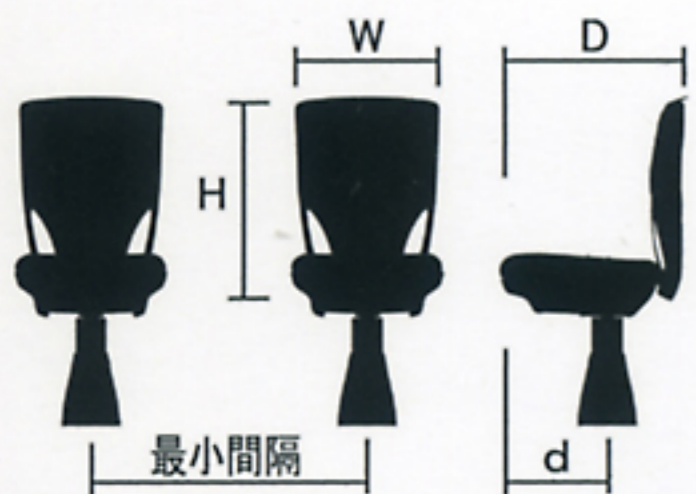

AC-1100

Slim & Lo

Picturesque and mone.
This style lets you premonition
The Triumph.
Besides it has low cost
And price economy.

	W	D	H	d	最小間隔
S	380	455	480	230	500
M	380	485	480	260	540
L	420	500	480	275	580

収納式スリム アームレスト

必要な時だけ
前に倒して使える
スリムタイプアームレスト

調整機能付 ワイドアームレスト

姿勢や体型に合わせて
調整が可能な
ワイドサイズアームレスト

自動復帰式上下脚

お好みの高さに調整が
可能で、立ち上がり後、
自動で基の高さに戻る
オートリバースシリンダー。

バリアフリーベース

車イスに乗ったまま
ご遊戯できるように
簡単に取り外しが可能な
バリアフリーアイテム。