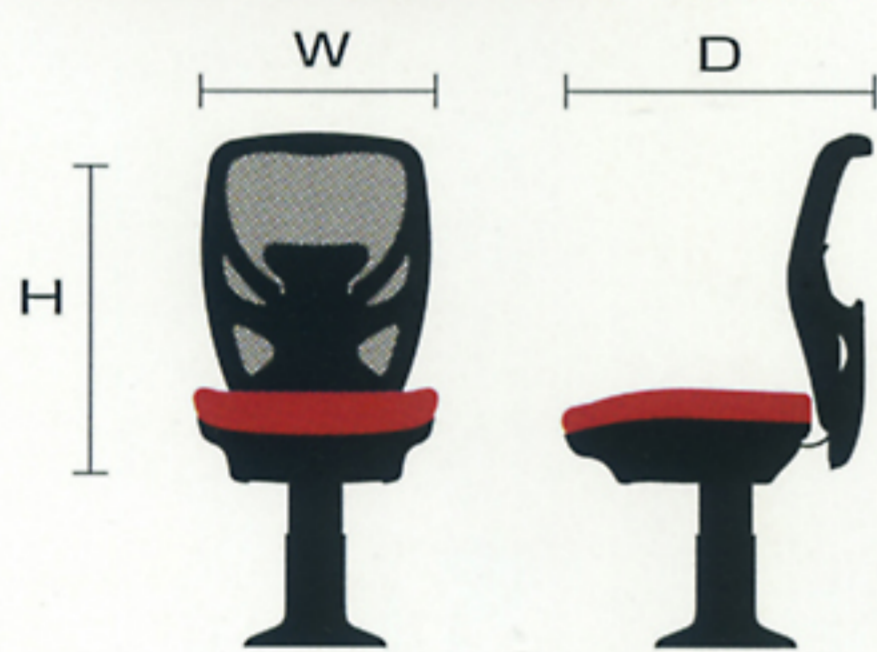

座り心地のよさと機能性をさらに向上させた新しいパーラーチェアです。

ランバーサポートで、腰に負担の少ない座り心地を。
バックポケットも改良し、従来のチェアよりさらに利便性を追求。

機能性

Function

「ランバーサポート」ランバーサポートシステム搭載

現在数多くのオフィスチェアに
使われている
ランバーサポートシステムを搭載。
人間工学に基づいた
デザインを取り入れ、
長時間ご遊戯されるお客様にも
優しい座り心地をご提供します。

「バックポケット」便利なバックポケット装備

背もたれ部分には
様々な形状のプレートも
収納可能な、便利で大きな
ポケットを装備。
ホールスタッフの方々の
作業効率の向上と
計数機まわりの
省スペース化も実現。

「メッシュ」通気性バツグンな快適メッシュ

通気性バツグンで、
お客様の体を優しく包み込む
高密度上質メッシュを採用。
難燃性にも優れ、
タバコの火にも強く、
10万回の伸縮試験にも耐え、
耐久試験もクリアしました。

「スマート」さを意識した省スペースボディ

従来の当社製品よりさらに
スマートな仕上がりを実現。
すっきりとしたビジュアルながら、
しっかりとしたポケットサイズ。
お店の省スペース化をお手伝いし
通路幅のゆとりを確保します。

サイズ

Size

	W	D	H
S	390	450	500
M	390	480	500
L	425	495	500

標準機能

Standard function

ベンディング

ワンタッチ
交換

スライド

オート
リターン

追加機能

Additional function

自動収納スリム
アームレスト

必要な時だけ
前に倒して使える
スリムタイプアームレスト。

上下調整式ワイド
アームレスト