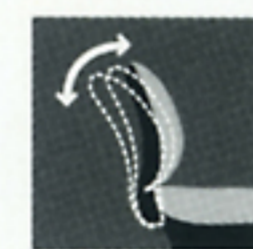

「スマート」さを意識した省スペースボディ

従来の当社製品よりさらに
スマートな仕上がりを実現。
すっきりとしたビジュアルながら、
しっかりとしたポケットサイズ。
お店の省スペース化をお手伝いし
通路幅のゆとりを確保します。

サイズ

Size

	W	D	H
S	390	450	500
M	390	480	500
L	425	495	500

標準機能

Standard function

ベンディング

ワンタッチ
交換

スライド

オート
リターン

追加機能

Additional function

自動収納スリム
アームレスト

必要な時だけ
前に倒して使える
スリムタイプアームレスト。

上下調整式ワイド
アームレスト