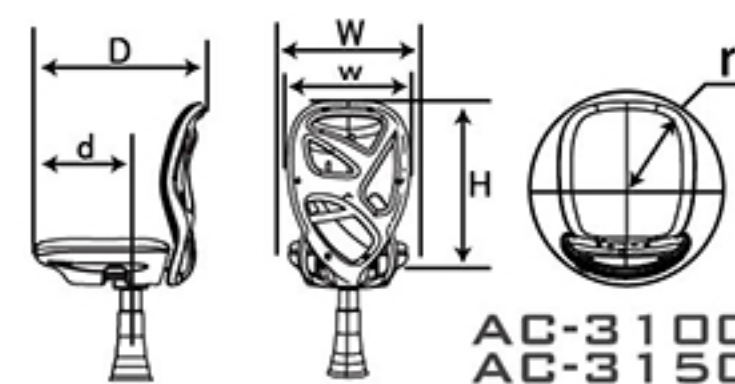

エラストマータイプ
AC-3150

メッシュカラーサンプル

エラストマーカラーサンプル

高耐久度・難燃性の上質高密度メッシュ

AC-3100
AC-3150

Size

サイズ	W	w	D	d	H	r
M	390	400	505	260	535	270
L	425	400	520	275	535	280
LL	450	400	555	310	535	340

スリム アームレスト

必要な時だけ前に倒して
使えるスリムタイプ
アームレスト。

3Dワイド アームレスト

お好みの高さに調整が
でき、位置もスライド
できます。やわらかな
感触のワイドサイズ
アームレスト。

自動復帰式 上下脚

お好みの高さに調整が
可能で、立ち上がり後、
自動で元の高さに戻る
オートリバースシリン
ダー。

バリアフリー ベース

車イスに乗ったままご
遊戯できるように簡単
な取り外しが可能なバ
リアフリーアイテム。

プレートホルダー

デザインにマッチした
非対称ポケット。
A4サイズ対応。

島間 2,300 (パチンコ島) に
AC-3100、AC-3150 を設置した場合

設置イメージ