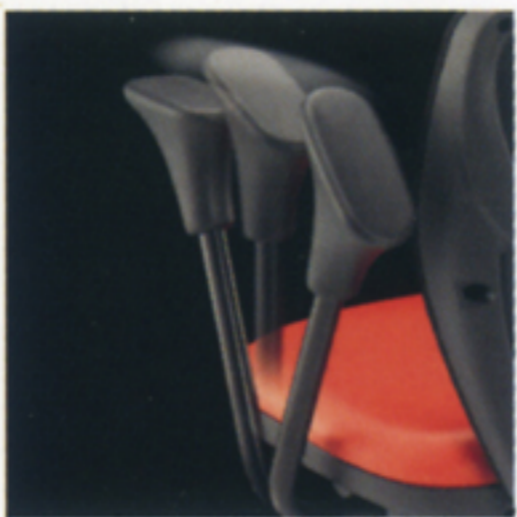

AC3200

Fit & Dry

エラストマー素材ならではの
ソフトでしなやかな背当たり感に
3D エアロパッサーによる
対流排気効果で
掛け心地もさらに
爽やかになりました。

3D エアロパッサー機能とは

縦方向の長いリブとその間に穴を開け
体と背当ての間に空気の通り道を作ること
長いプレイ中 背中にこもる熱と汗を
効率よく排出する事を可能にさせた。

エアロパッサー
新感覚マット

大型プレートも収納可能な プレートホルダー

様々な形状のプレートが
収納可能

パチンコ玉やメダルなどが
落下しやすい構造

エラストマ カラーバリエーション
ブラック レッド

バリアフリー ベース

車イスに乗ったまま
ご遊戯できるように
簡単に取り外しが可能な
バリアフリーアイテム

自動復帰式 上下脚

お好みの高さに調整が可能で
立ち上がり後
自動で元の高さに戻る
オートリバースシリンダー

上下調整式ワイド アームレスト

プレイヤーの姿勢や
体型に合わせることで出来る
ワイドサイズアームレスト

収納式スリム アームレスト

必要な時だけ
前に倒して使える
スリムタイプアームレスト

サイズ	W	D	H	d
S	390	450	500	230
M	390	480	500	260
L	425	495	500	275