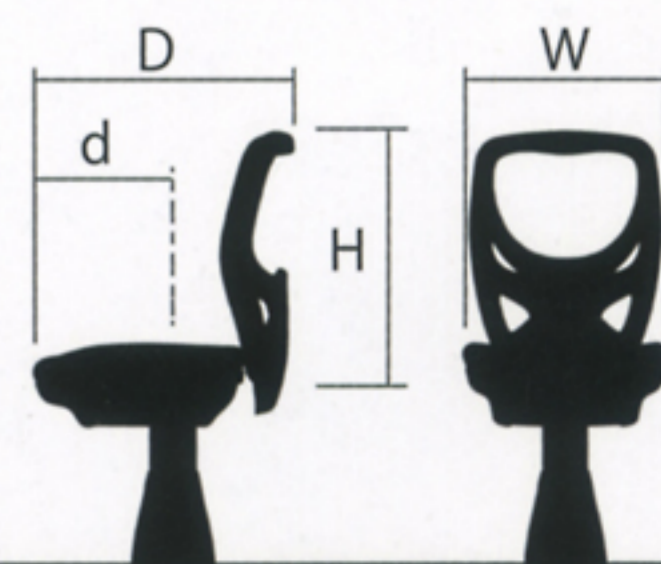

AC3200

Fit & Dry

エラストマー素材ならではの
ソフトでしなやかな背当たり感に
3D エアロパッサーによる
対流排気効果で
掛け心地もさらに
爽やかになりました。

3D エアロパッサー機能とは

縦方向の長いリブとその間に穴を開け
体と背当ての間に空気の通り道を作ること
長いプレイ中 背中にこもる熱と汗を
効率よく排出する事を可能にさせた。

エアロパッサー
新感覚マット

大型プレートも収納可能な プレートホルダー

様々な形状のプレートが
収納可能

パチンコ玉やメダルなどが
落下しやすい構造

エラストマ カラーバリエーション
ブラック レッド

バリアフリー ベース

車イスに乗ったまま
ご遊戯できるように
簡単に取り外しが可能な
バリアフリーアイテム

自動復帰式 上下脚

お好みの高さに調整が可能で
立ち上がり後
自動で元の高さに戻る
オートリバースシリンダー

上下調整式ワイド アームレスト

プレイヤーの姿勢や
体型に合わせることで出来る
ワイドサイズアームレスト

収納式スリム アームレスト

必要な時だけ
前に倒して使える
スリムタイプアームレスト

サイズ	W	D	H	d
S	390	450	500	230
M	390	480	500	260
L	425	495	500	275