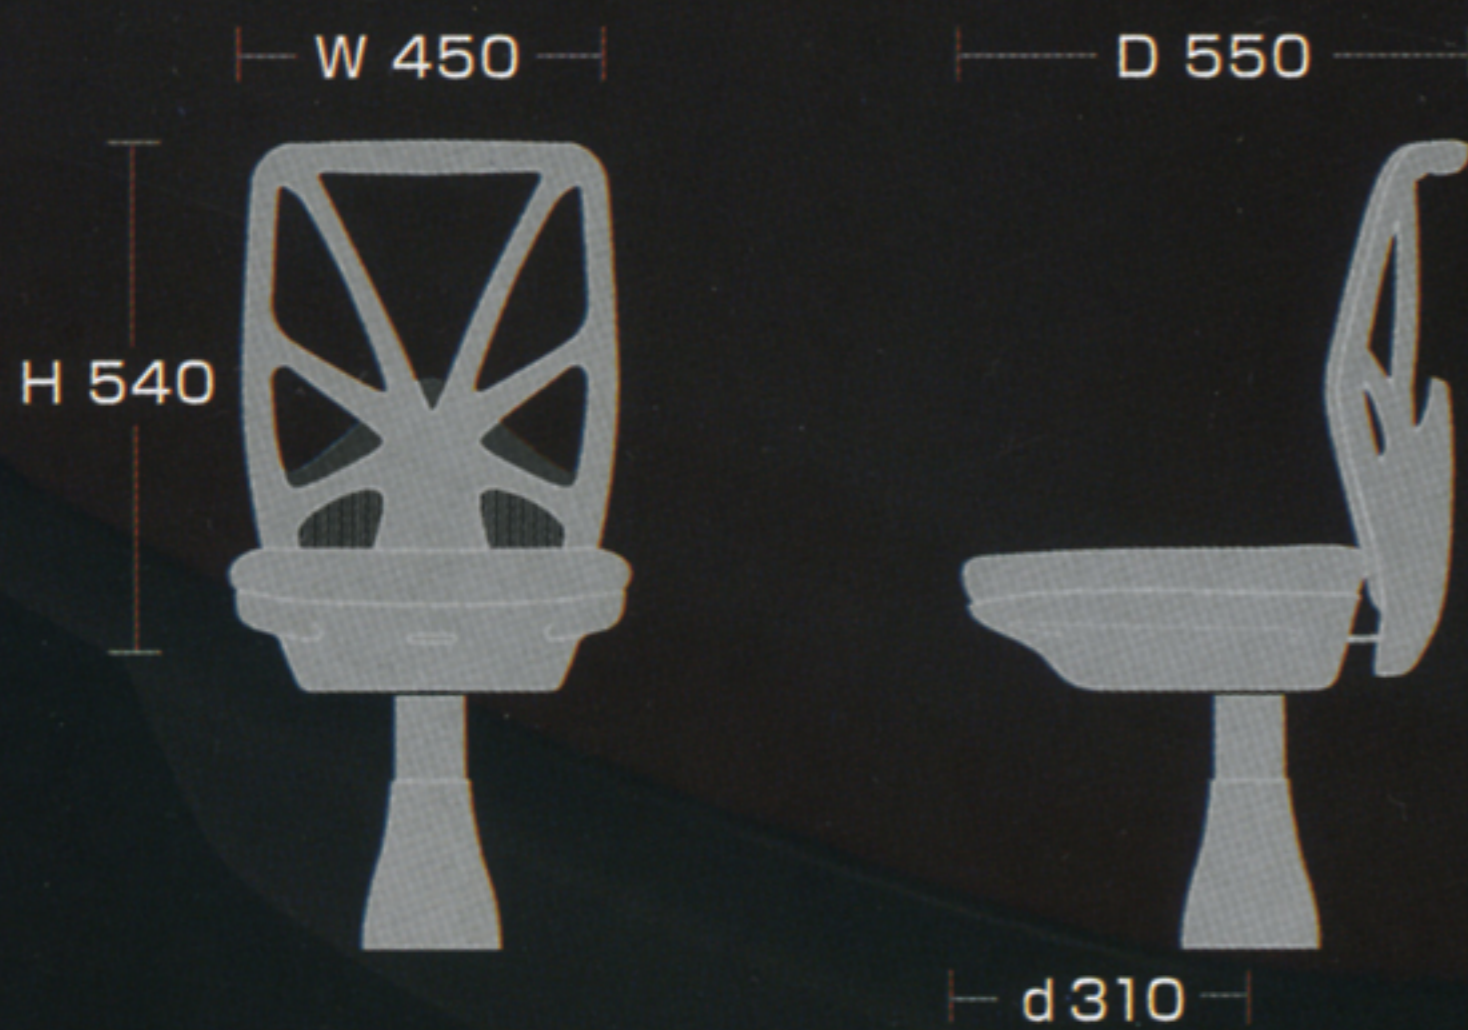

Letto

AC-3500

Letto AC-3500

Option

自動収納
スリムアームレスト

必要な時だけ前に倒して使える
スリムタイプアームレスト

上下調整式
ワイドアームレスト

お好みの高さに調整ができ、やわらかな
感触のワイドサイドアームレスト

自動復帰式上下脚

お好みの高さに調整が可能で立ち
上がり後、自動で元の高さに戻る
オートリバースシリンダー

バリアフリーベース

車いすに乗ったままご遊戯できる
ように簡単に取り外しが可能な
バリアフリーアイテム