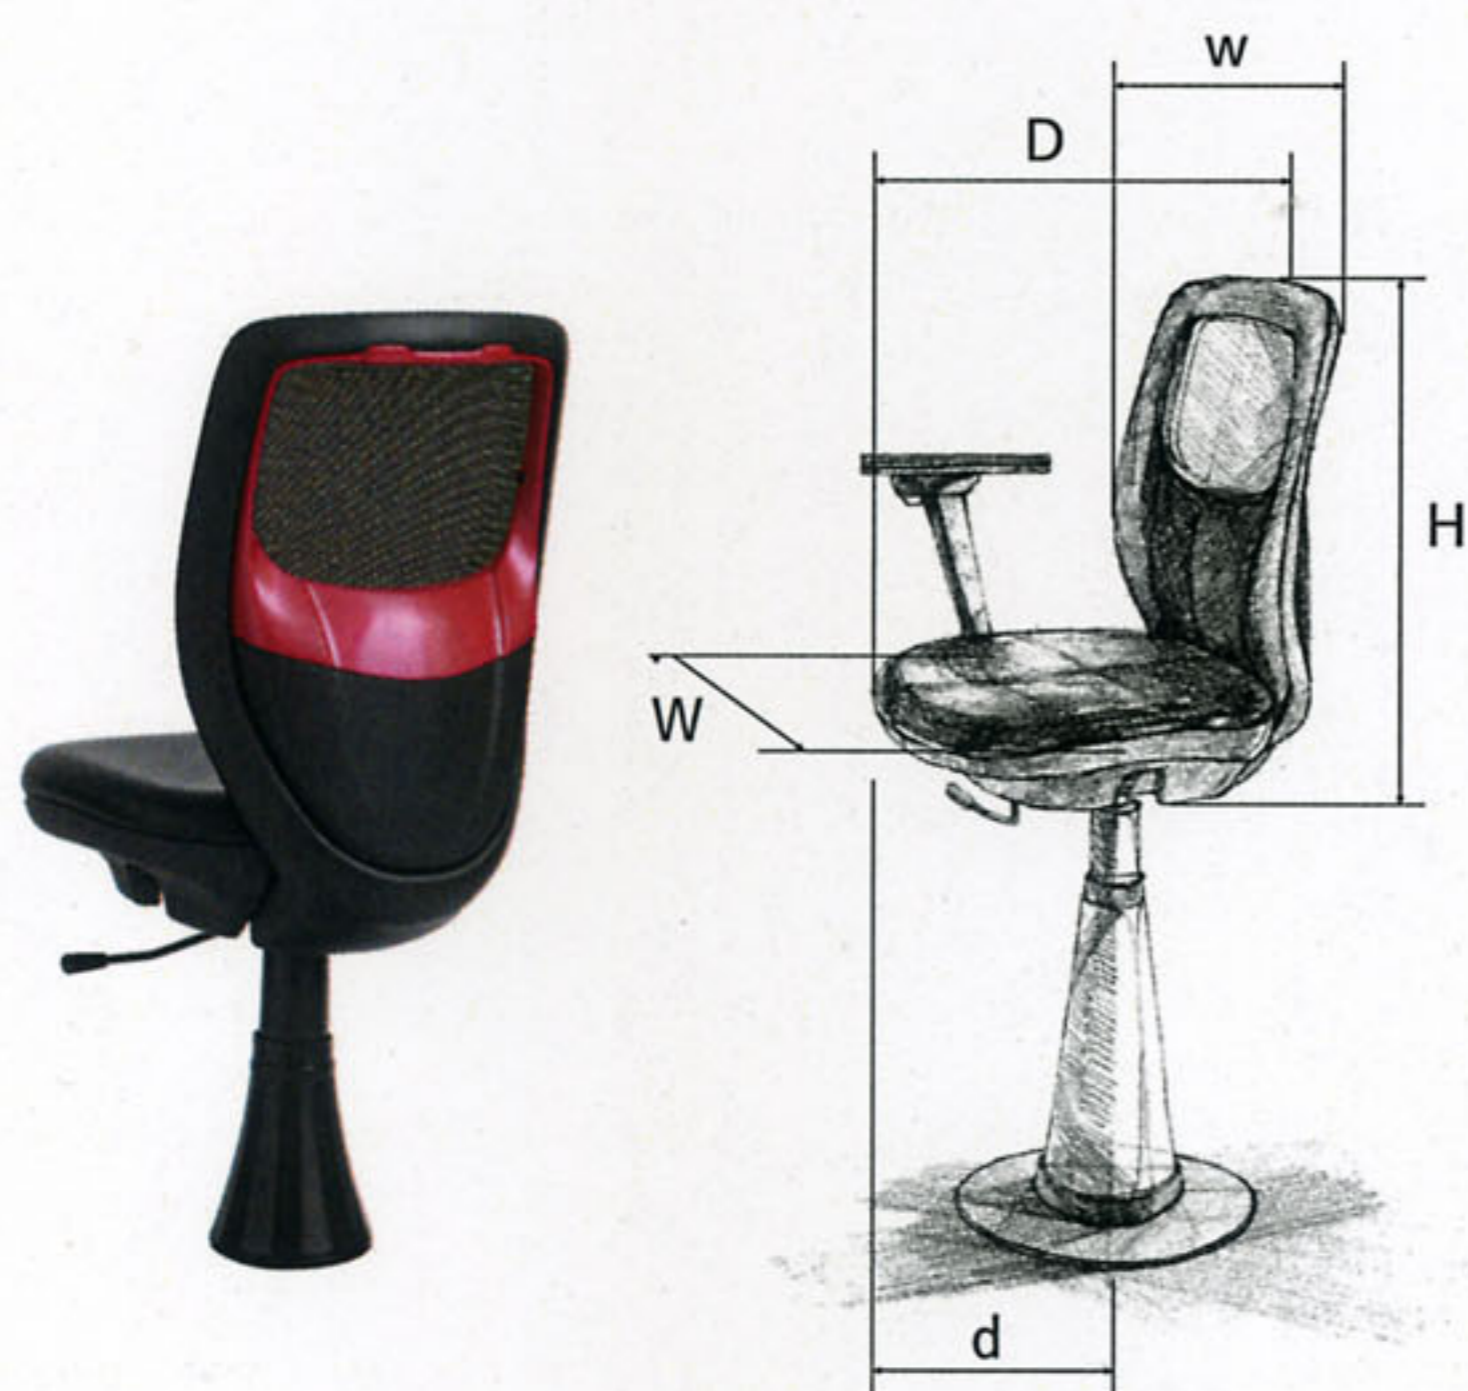

Passion color for Hall interior

鮮やかな彩りでインテリアにアクセントを

LABRA

AC-3900

3 COLOR Variation

主張性のあるカラーパーツがインテリアコーディネートの高める

Choice Mechanism

コイルスプリングメカを採用し、ラグジュアリーな座り心地と柔らかなホールド感で長時間のご遊戯にも優しくお客様を包み込みます。
安定感のあるもたれ具合がお好みのお客様には従来の板バネ機構もお選びいただけます。

Option

収納式アームレスト

必要な時だけ前に倒して使えるスリムタイプアームレスト。

収納式高さ調整
ワイドアームレスト

お好みの高さに調整ができ、やわらかな感触のワイドサイズアームレスト。

オートリバース式上下脚

お好みの高さに調節が可能で、立ち上がり後、自動で元の高さに戻るオートリバースシリンダー。

バリアフリー

車イスに乗ったままご遊戯できるように簡単な取り外しが可能なバリアフリーアイテム。

Color Variation

レッド、ガンメタ、シルバーの3色あるカラーパーツとレザーチョイスなどをコーディネートして頂けば、様々なホールインテリアにLABRAがマッチします。

High quality Mesh

オフィスチェアにも採用されている上質高密度メッシュで難燃性も高く、たばこの火にも強く、10万回の伸縮耐久試験にもクリアしました。

サイズ	座面幅(W)	背面(w)	総奥行(D)	座面中央まで(d)	高さ(H)
M	390	390	505	260	530
L	425	390	520	275	530
LL	450	390	555	310	530

Example of Installation

LABRA